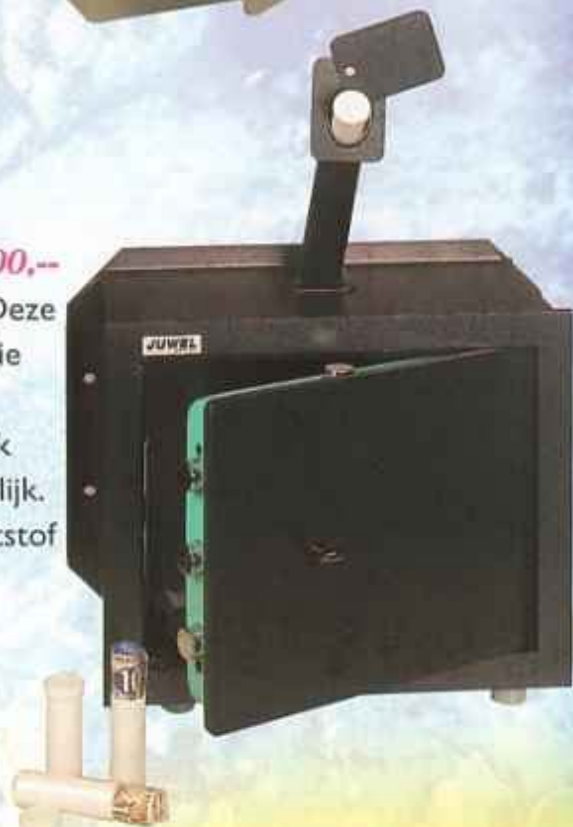

Juwel HS serie-76 inwerpsafes

Indicatie waardeberging tot f12.500,-

Dubbelwandige, vrijstaande inwerpsafes met inwerp-opening voor kasgeld. Voorzien van bevestigingsgaten voor verankering bij de kassa. Deurdikte 8 mm, rompdikte 25 mm.

Met thermische isolatie. Uitgevoerd met een tijdvertraging van 15 minuten en een elektronisch 'La Gard' slot.

(Optie: Alarmbox t.b.v. doormelding "code onder dwang" naar de meldkamer).

Juwel 5158 inwerpsafe

Indicatie waardeberging tot f12.500,-

Inwerpkluis voor inbouw in een wand. Deze kluis is voorzien van een inwerpkoker, die onder een hoek van 45° op de kluis is geplaatst. Een anti-uithaalstrip maakt ook diefstal van geld door de koker onmogelijk. Deze kluis wordt geleverd met 20 kunststof inwerpkokers.