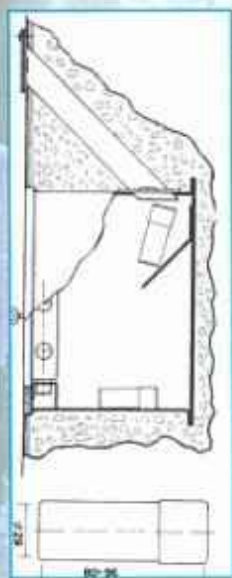

Juwel HS serie-76 inwerpsafes

Indicatie waardeberging tot f12.500,-

Dubbelwandige, vrijstaande inwerpsafes met inwerp-opening voor kasgeld. Voorzien van bevestigingsgaten voor verankering bij de kassa. Deurdikte 8 mm, rompdikte 25 mm.

Met thermische isolatie. Uitgevoerd met een tijdvertraging van 15 minuten en een elektronisch 'La Gard' slot.

(Optie: Alarmbox t.b.v. doormelding "code onder dwang" naar de meldkamer).

Juwel 5158 inwerpsafe

Indicatie waardeberging tot f12.500,-

Inwerpkluis voor inbouw in een wand. Deze kluis is voorzien van een inwerpkoker, die onder een hoek van 45° op de kluis is geplaatst. Een anti-uithaalstrip maakt ook diefstal van geld door de koker onmogelijk. Deze kluis wordt geleverd met 20 kunststof inwerpkokers.

				Afm. uitwendig in mm (hxbxd)	Afm. inwendig in mm (hxbxd)	Deur- opening	Legbord	Gewicht ± in kg
5158				330 x 410 x 245	310 x 390 x 195	256 x 289	-	28
		6824		300 x 370 x 290	292 x 362 x 226	156 x 272	-	27
		6874	6878	610 x 410 x 380	602 x 402 x 315	436 x 272	I	58
		7690		610 x 410 x 405	542 x 360 x 350	156 x 272	-	74
		7691		326 x 406 x 290	274 x 354 x 204	436 x 272	I	40