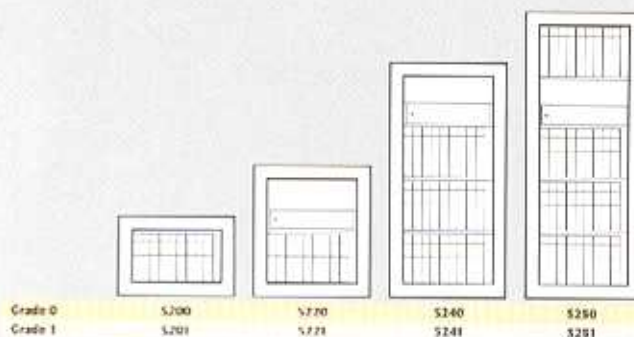

PRODUCTGEGEVENS

LET OPI

Alle maten zijn in mm. De volgorde van de genoemde afmetingen is hoogte x breedte x diepte. Het interieur van de modellen is verstelbaar op iedere 25 mm. (Wijzigingen onder voorbehoud).

BRANDWERENDHEID

De CombiSec safes zijn getest en gecertificeerd volgens NT Fire 017 standaard en hebben een 2 uur geteste brandwerendheid voor papier (120 Paper).

SLOTEN

De CombiSec wordt standaard geleverd met ons unieke omstelbare sleutelslot (RKL). De safes kunnen ook worden voorzien van een cijfercombinatieslot, een elektronische codeslot of een alternatief sleutelslot. Optioneel zijn er twee sloten mogelijk.

DESIGN

Het nieuwe ontwerp en de kleurkeuze (RAL 9002) zorgen ervoor dat de safes binnen ieder interieur passen. De safes zijn voorzien van een zilverkleurige sierstrip.

INBRAAKWEERSTAND

De CombiSec is ingeschaald in grade 0 en 1 en in combinatie met ons unieke omstelbare sleutelslot is optimale bescherming gewaarborgd.

SBSC

APSAD

VdS

LPCB

SKAFOR klasse Rood

Zweden

Frankrijk

Duitsland

Engeland

Denemarken

ACCESSOIRES

Legbord (vast)

Voor S220-S250, S221-S251 Uitwendig 17 x 571 x 345

Uittrekbaar legbord

Voor S220-S250, S221-S251 Uitwendig 50 x 475 x 345

Uittrekbaar hangmappenframe

Voor S220-S250, S221-S251 Uitwendig 75 x 475 x 355

Afsluitbaar binnenvak

Voor S220-S250, S221-S251 Uitwendig 175 x 571 x 345

UIT- EN INWENDIGE AFMETINGEN

CombiSec	S200/S201	S220/S221	S240/S241	S250/S251
Hoogte uitwendig	530	880	1580	1930
Breedte uitwendig	780	780	780	780
Diepte uitwendig	620	620	620	620
Hoogte inwendig	335	685	1385	1735
Breedte inwendig	582	582	582	582
Diepte inwendig	355	355	355	355
Gewicht ca. kg	230	320	520	620
Inhoud ca. liter	70	142	286	359

Uw Hadak leverancier: