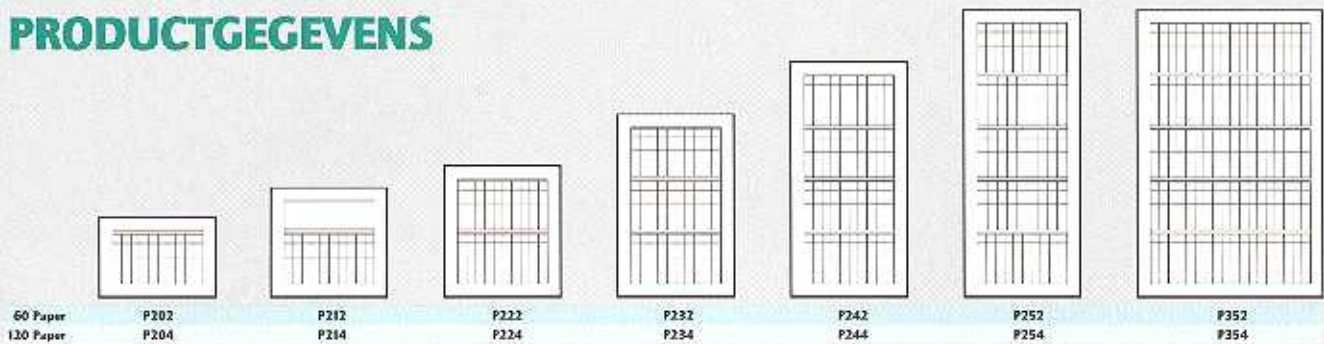

De Hadak CombiDoc is de safe uit het nieuwe Combi+ assortiment die uw waardevolle documenten beschermt tegen brand. De safes zijn geschikt voor een efficiënte en flexibele indeling. Met verschillende legborden, afsluitbare binnenvakken, afsluitbare laden en uittrekbare hangrekken voor hangmappen A4 of folio kunt u de safe inrichten zoals u het wenst. De safes zijn afgestemd op gebruikersvriendelijkheid en ergonomie. Bij de Hadak CombiDoc kunt u kiezen uit tien modellen en met verschillende accessoires kunt u de safe flexibel en efficiënt indelen. Bovendien kunt u uw documentensafe ook nog eens uitbreiden met een digitale mediamodule die kan worden uitgerust met de accessoires van een Combi-Data-safe. Het Combi+ assortiment is net als alle Hadak

HADAK

PRODUCTGEGEVENS

LET OPI

Alle maten zijn in mm. De volgorde van de genoemde afmetingen is hoogte x breedte x diepte. Het interieur van de modellen is verstelbaar op iedere 35 mm. Wijzigingen onder voorbehoud.

Dubbel afsluitbaar binnenvak

Voor P352/P354 Uitwendig 175 x 1074 x 415

Uw Hadak leverancier:

UIT- EN INWENDIGE AFMETINGEN

CombiDoc	P202/P204	P212/P214	P222/P224	P232/P234	P242/P244	P252/P254	P352/P354
Hoogte uitwendig	530	730	880	1230	1580	1930	1930
Breedte uitwendig	780	780	780	780	780	780	1260
Diepte uitwendig	620	620	620	620	620	620	620
Hoogte inwendig	350	550	700	1050	1400	1750	1750
Breedte inwendig	600	600	600	600	600	600	1080
Diepte inwendig	440	440	440	440	440	440	440
Cewicht ca. kg	160	210	235	310	380	455	635
Inhoud ca. liter	92	145	185	277	370	462	832