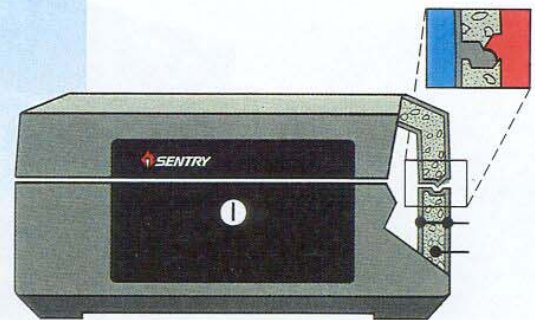

uw dealer / adviseur

importeur: NAUTA BV