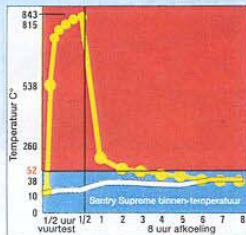

Vuurbestendigheidsproof

De Sentry Documenten Boxen behoren tot de kleinste geteste die op de markt verkrijgbaar zijn. De zware vuurbestendigheidsproof, waarbij de box gedurende een half uur verwarmd wordt tot een temperatuur van 843°Celsius, doorstond de Sentry Documenten Box met gemak. de binnentemperatuur bleef ruim onder de kritische grens voor papier, zodat documenten niet beschadigd raken.